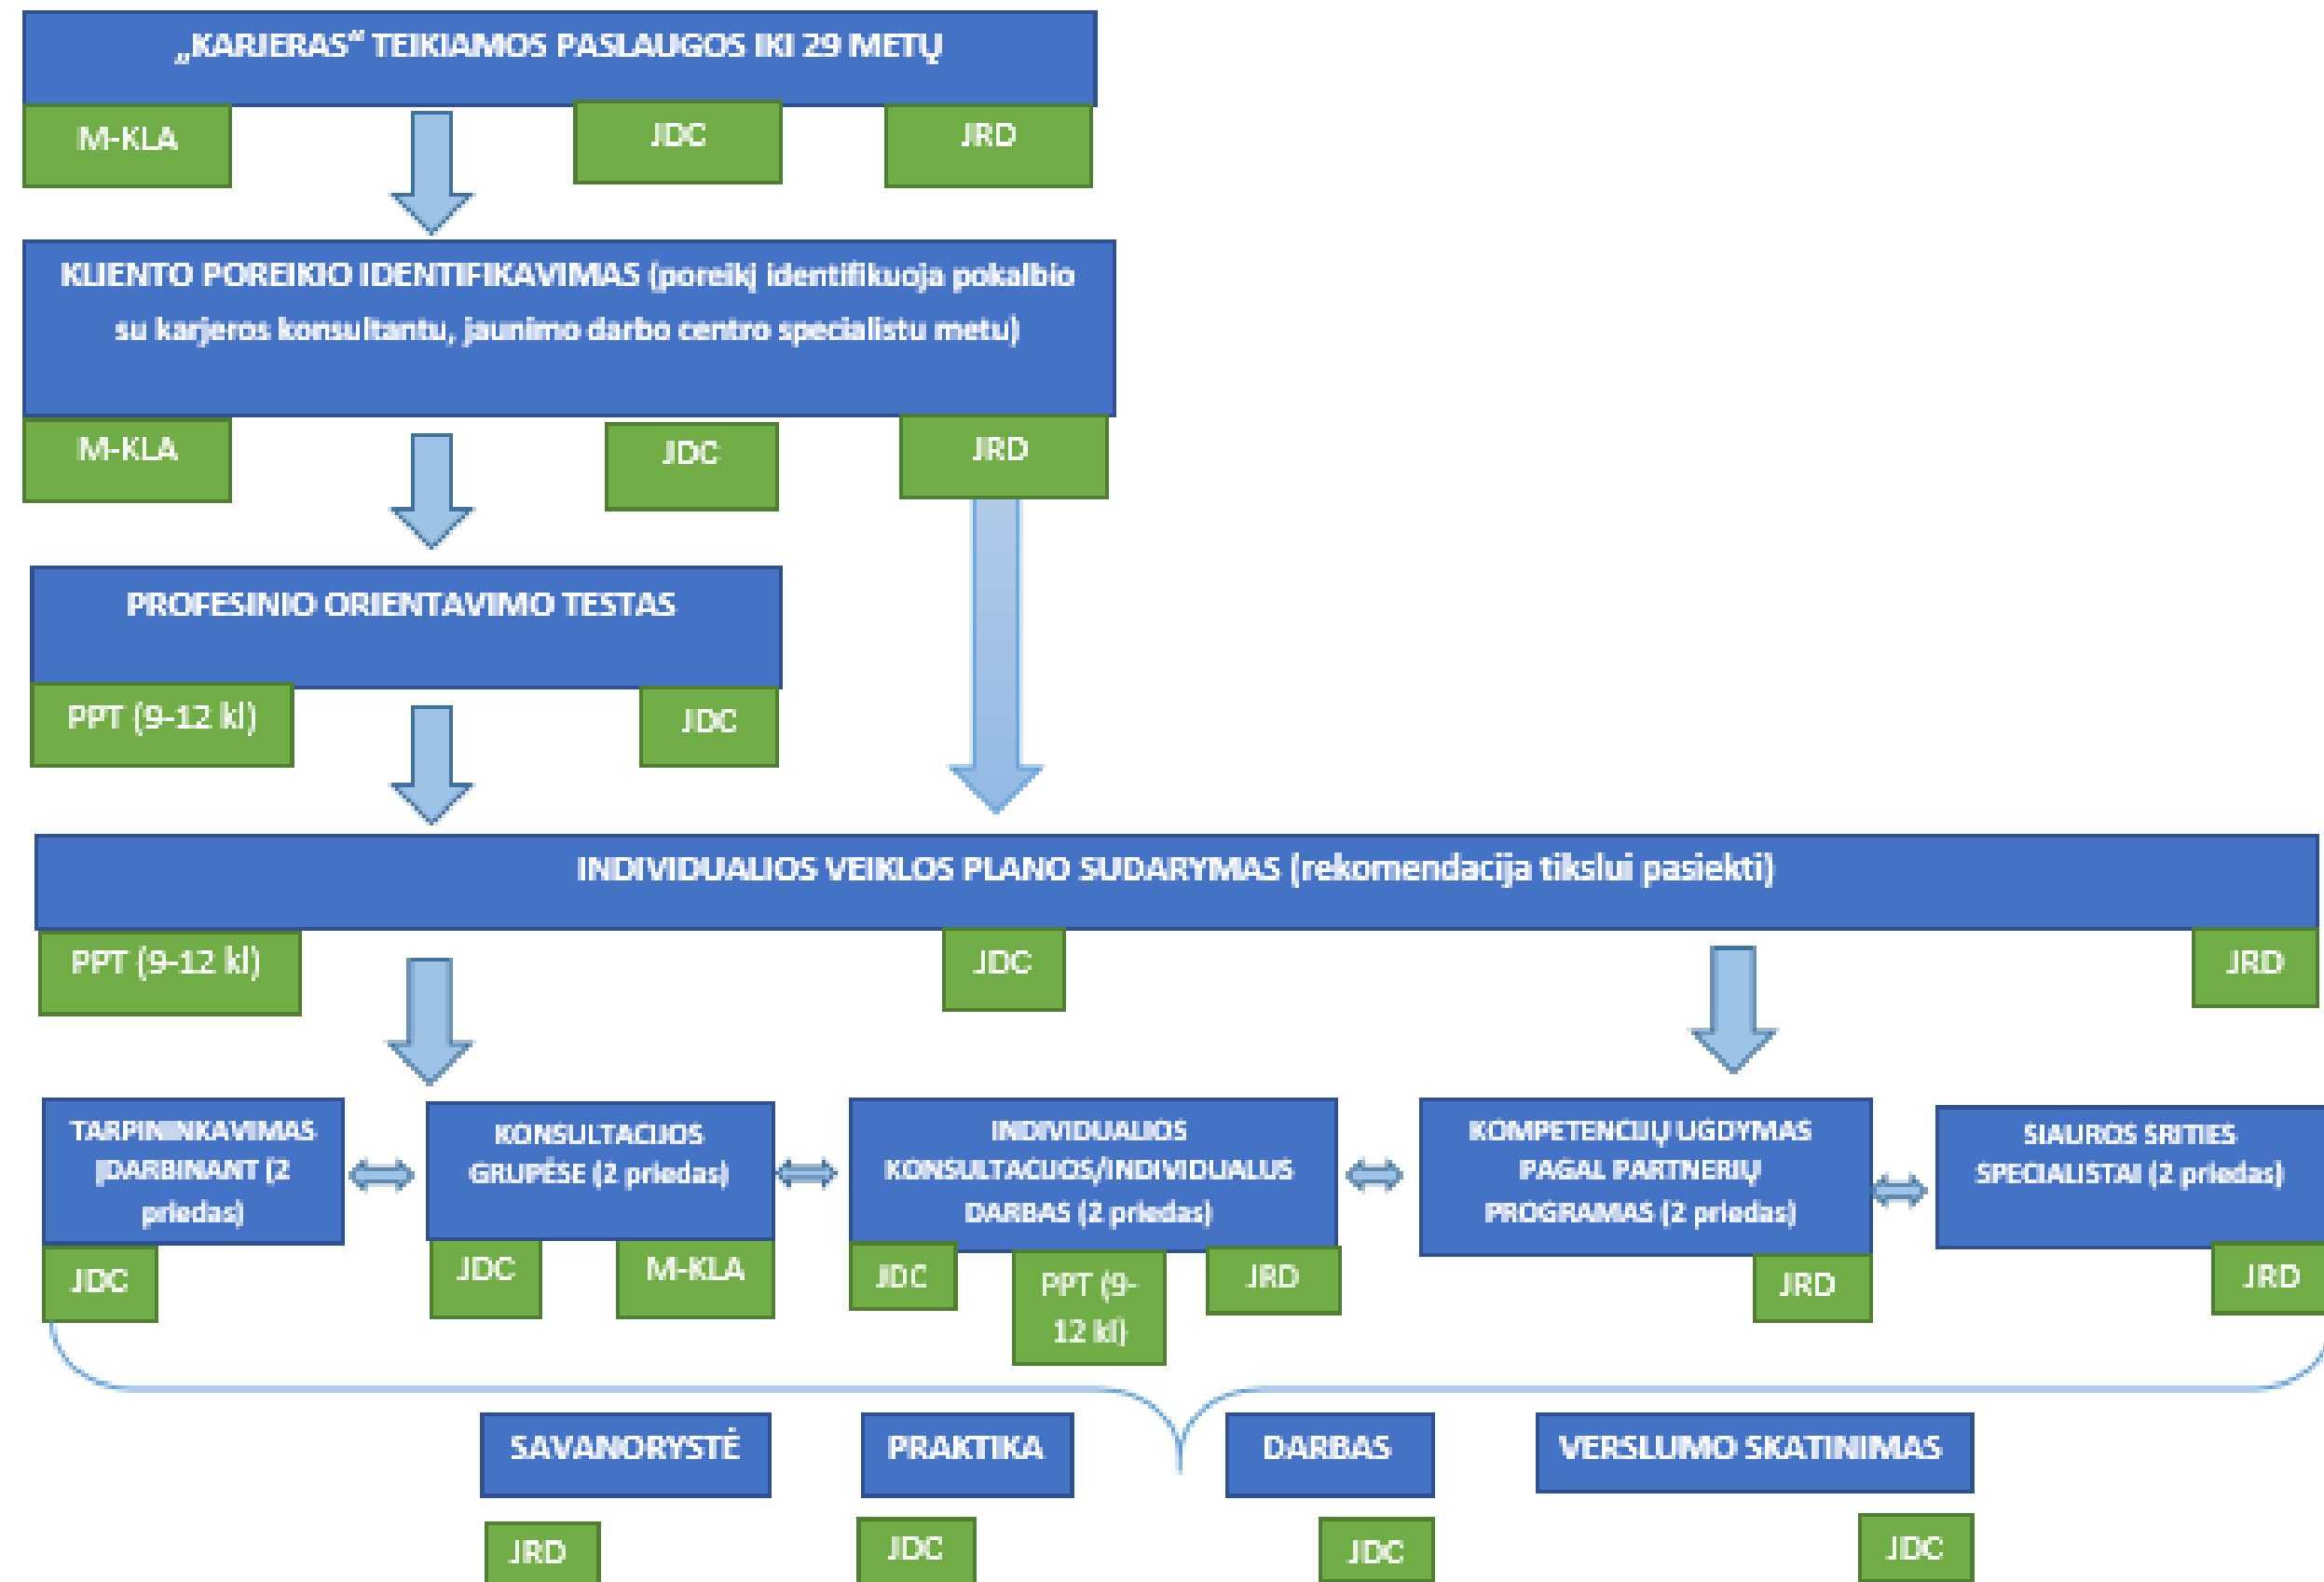

Regioninio karjeros centro „Karjeras“ veikimo modelis

Belgijoje JRD NEEI's jaunuoliams skirtą programą, je pradeda dalyvauti šiose veiklose.

Stabiluma vykdė visi partneriai, o priedėjų – JDC.

M-KLA – Mokykloje teikiama paslauga

PPT – Pedagoginės psichologinės tamtybos teikiama paslauga

JDC – Jaunimo darbo centro teikiama paslauga

JRD – Jaunimo reikalų departamento teikiama paslauga